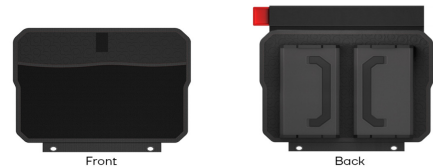

**GEREEDSCHAPSPANEEL CIMCASE PRO 4 L-BOXX**
**Artikelnummer: 178904**

Lengte (mm)	445 mm
Breedte (mm)	40 mm
Hoogte (mm)	375 mm
Gewicht (kg)	1,2 kg

Kenmerk	Waarde
Materiaal	Kunststoff
Kleur	schwarz
Schroefbevestiging	Nee
Type accessoire/reserveonderdeel	sonstige
Reserveonderdeel	Ja
Accessoires	Ja
Plug-in bevestiging	Ja
Geschikt voor geperforeerde plaat	Nee