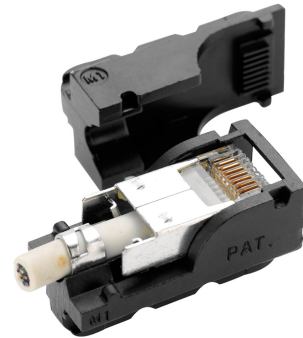

ERSATZPROFIL ZU CLICK 'N' CRIMP, FÜR GESCHIRMTE 8-POL. MODULARSTECKER, BAUART HIROSE**Artikelnummer: 106018**

Click'n'Crimp-Pressprofileinsätze, Click'n'Crimp kann den eigenen Anforderungen des Anwenders entsprechend individuell zusammengestellt werden: Pressprofileinsätze für geschirmte 8-polige Modularstecker (Westernstecker) RJ 45 (8P8C) CAT 5 etc., Bauart HIROSE TM 11/21 (M1), 1 Paar