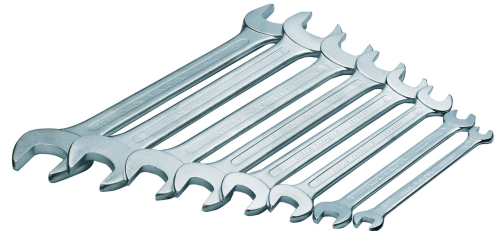

DOPPELMAULSCHLÜSSEL-SATZ 12-TEILIG**Artikelnummer: 112312**

Doppelmaulschlüssel-Satz nach DIN 3110 und ISO 3318,
Maulstellung 15°, aus Chrom-Vanadium-Stahl, glanzverchromt,
12-teilig; 6 x 7, 8 x 9, 10 x 11, 12 x 13, 14 x 15, 16 x 17, 18 x 19, 20 x
22, 21 x 23, 24 x 27, 25 x 28, 30 x 32 mm

Merkmal	Wert
Oberflächenschutz	verchromt
Gesamtzahl der Werkzeuge	12
Verpackung	sonstige
Oberflächenbehandlung	sandgestrahlt
Schlüsselweite	6 - 32
Anzahl der Maulringschlüssel	12

GTIN: 4021103123126

CIMCO Werkzeuge GmbH & Co. KG
Hohenagener Straße 1 – 5
42855 Remscheid
Telefon +49 2191 3718-01
info@cimco.de • cimco.de