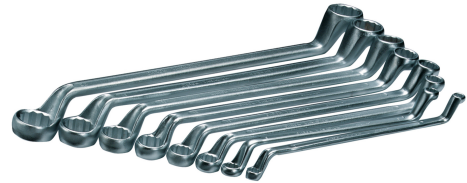

**ZWÖLFKANT-RINGSCHLÜSSEL-SATZ 8-TEILIG****Artikelnummer: 112430**

Zwölfkant-Ringschlüssel-Satz nach DIN 838 und ISO 3318, tief gekröpft (75°), aus Chrom-Vanadium-Stahl, glanzverchromt, 8-teilig 6 x 7, 8 x 9, 10 x 11, 12 x 13, 14 x 15, 16 x 17, 18 x 19, 20 x 22 mm

Merkmal	Wert
Oberflächenschutz	verchromt
Gesamtzahl der Werkzeuge	8
Verpackung	Karton (Box)
Oberflächenbehandlung	sandgestrahlt
Schlüsselweite	6 - 22
Anzahl der Ringschlüssel	8

GTIN: 4021103124307

CIMCO Werkzeuge GmbH & Co. KG  
Hohenhagener Straße 1 – 5  
42855 Remscheid  
Telefon +49 2191 3718-01  
info@cimco.de • cimco.de