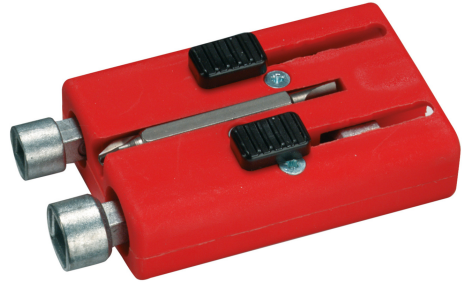

## SCHALTSCHRANKSCHLÜSSEL-BOX

**Artikelnummer: 112898**

---

Schaltschrank-Schlüssel-Box, patentiertes, universelles Schließsortiment mit Bit-Aufnahme und Wendebit, in einer stabilen Kunststoff-Schiebebox, Dreikant für Aufzugstriegelung geeignet. Mit Adapter für 1/4", für Schlitzschrauben 1,0x7 mm, Kreuzschlitzschrauben PH2, Innenvierkant 5, 7, 8 mm, Innendreikant 9 mm. Größe: 68x46x22 mm

Merkmal	Wert
Werkstoff	Stahl
Ausführung	sonstige
Schlüsselweite	7

GTIN: 4021103128985

CIMCO Werkzeuge GmbH & Co. KG  
Hohenhagener Straße 1 – 5  
42855 Remscheid  
Telefon +49 2191 3718-01  
info@cimco.de • cimco.de