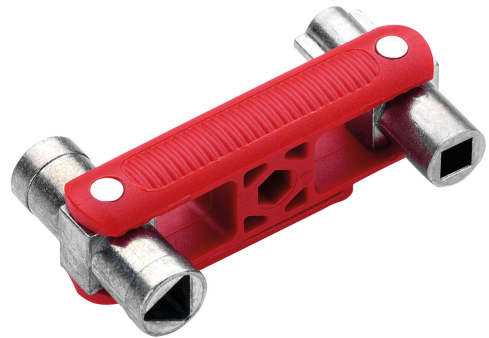

**SUBMASTER KOMPAKT****Artikelnummer: 112988**

SuBMaster KOMPAKT, Universal-Schlüssel für alle gängigen Schaltschränke, Unterverteilungen, Straßenlampen, usw. Im praktischen Hosentaschenformat (Maße: 97 x 25 mm) mit Halteclip. Durch einen 2-fach-Drehmechanismus können vier verschiedene Schließungen in Position gebracht werden. Zusätzlich gibt es einen 5 mm-Vierkant und ein 1/4 Bit-Aufnahme inkl. Magnet im Korpus für Vierkant 7-8 mm.

Merkmal	Wert
Werkstoff	Stahl
Ausführung	sonstige
Schlüsselweite	6

GTIN: 4021103129883

CIMCO Werkzeuge GmbH & Co. KG  
Hohenagener Straße 1 – 5  
42855 Remscheid  
Telefon +49 2191 3718-01  
info@cimco.de • cimco.de