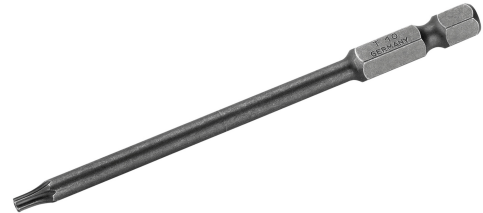

BITFLEX-BIT, STANDARD, T 25, LÄNGE 90 MM
Article number: 114576

Bitflex-Bit, die FLEX-Zone schenkt dem Bitflex eine wesentlich erhöhte Lebensdauer gegenüber herkömmlichen Standard-Bits. Bit mit 1/4" - Sechskantantrieb. Einzelbit für TX -Schrauben mit Bohrung (Tamper Resistant), ohne FLEX-Zone T25, Länge 90 mm

Length (mm)	90 mm
Width (mm)	7 mm
Height (mm)	7 mm
Weight (kg)	0,013 kg

Attribute	Value
Schutzisoliert 1000 V	No
Gesamtlänge	90 mm
Zweiseitig	No
Federkugelbefestigung	No
Anschlussmaß	1/4 Zoll mm
Geeignet für Einsatz mit Schlag	No
Mit Loch	Yes
Schraubsystem	Innensechsrund mit Sicherungsstift (TR)
Bitgröße	- mm
Größe (TX)	25
Klingenbreite	- mm
Schlüsselweite	- mm
Klingenstärke	- mm
Anschlussmaß	1/4 inch