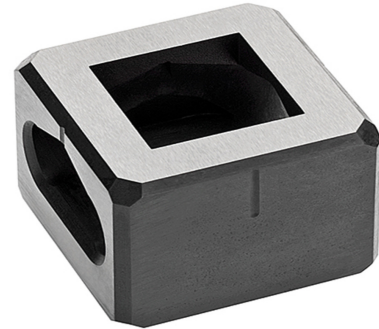

**MATRIZE - ZUBEHÖR ZU SCHRAUBLOCHER QUADRAT 25,4 X 25,4 MM**
**Article number: 132894**

Zubehör für Schraublocher Quadrat - (CIMCO-Artikelnr. 132856) - Matrize 25,4x25,4 mm

Length (mm) 40 mm  
 Width (mm) 40 mm  
 Height (mm) 30 mm  
 Weight (kg) 0,216 kg

Attribute	Value
Ausführung	nur Matrize
Lochhöhe	25.4 mm
Zu bearbeitender Werkstoff	Stahl
Lochform	quadratisch
Spaltlocher	Yes
Lochdurchmesser	sonstige mm
Betätigungsart mechanisch	Yes
Betätigungsart hydraulisch	Yes
Lochbreite	25.4 mm
Lochdurchmesser	sonstige