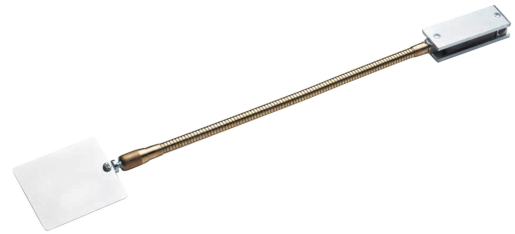

MAGNETSCHWEISSSPIEGEL, LÄNGE 500 MM**Artikelnummer: 141330**

Magnetschweißspiegel mit starkem Dauermagnet, Kugelgelenk und flexiblem Messingschlauch, Stahlspiegel vernickelt, 1 mm stark, Länge 500 mm.

Merkmal	Wert
Ausziehbar	Nein
Mit Beleuchtung	Nein
Vergrößerungsspiegel	Nein
Mit biegsamer Welle	Nein
Mit Gelenk	Nein
Max. Länge	500