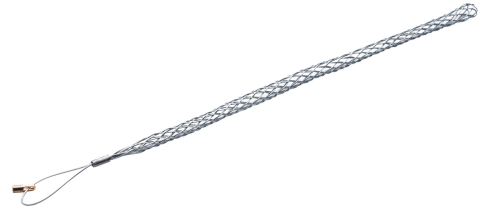

KATIMEX® KABELZIEHSTRUMPF FÜR KATI®BLITZ- UND KABELMAX®-GERÄTE, 6 - 9 MM KABEL-Ø, M 5
Artikelnummer: 142498

Katimex®Kabelziehstrümpfe aus verzinktem Stahldraht für die Hausinstallation, mit in der Schlaufe eingeflochtener Zugöse, Innengewinde M 5, passend für alle Kati®Blitz- und Kabelmax®-Geräte. Für Kabel mit einem Ø von 4-6 mm.

Merkmal	Wert
Werkstoff	Stahl
Kopfform	sonstige
Kopf-Ausführung	offen
Freidrehender Kopf	Nein
Geeignet für Kabeldurchmesser	6 - 9
Max. Zugkraft	2

GTIN: 4021103424988

CIMCO Werkzeuge GmbH & Co. KG
 Hohenhagener Straße 1 – 5
 42855 Remscheid
 Telefon +49 2191 3718-01
 info@cimco.de • cimco.de