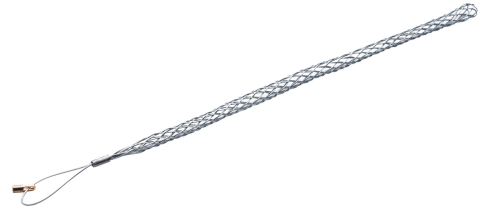

**KATIMEX® KABELZIEHSTRUMPF FÜR KATI®BLITZ- UND KABELMAX®-GERÄTE, 12 - 15 MM KABEL-Ø, M 5**
**Artikelnummer: 142502**

Katimex®Kabelziehstrümpfe aus verzinktem Stahldraht für die Hausinstallation, mit in der Schlaufe eingeflochtener Zugöse, Innengewinde M 5, passend für alle Kati®Blitz- und Kabelmax®--Geräte. Für Kabel mit einem Ø von 12-15 mm.

Merkmal	Wert
Werkstoff	Stahl
Kopfform	sonstige
Kopf-Ausführung	offen
Freidrehender Kopf	Nein
Geeignet für Kabeldurchmesser	12 - 15
Max. Zugkraft	2

GTIN: 4021103425022

CIMCO Werkzeuge GmbH & Co. KG  
 Hohenhagener Straße 1 – 5  
 42855 Remscheid  
 Telefon +49 2191 3718-01  
 info@cimco.de • cimco.de