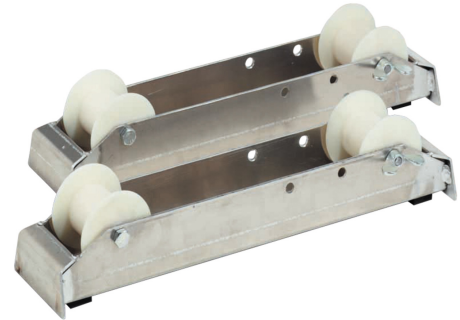

**ALU-ROLLSCHIENEN MIT KUNSTSTOFFFROLLEN****Artikelnummer: 142698**

Katimex® Aluminium-Rollschiene, mit einer Tragkraft bis 300 kg, für Kabeltrommeln jeder Breite, mit Aufrollrampe und rutschsicheren Gummifüßen, variabler Tragwalzenabstand (250 mm, 330 mm, 410 mm). Mit Kunststoffrollen, ohne Arretierung (Abrollbremse), 1 Paar

Merkmal	Wert
Werkstoff	Aluminium
Ausführung	Rollenschiene
Montageart	freistehend
Gewicht	5
Mit Tragegriff	Nein
Tragfähigkeit	300
Zerlegbar	Nein
Verstellbare Breite	Ja

GTIN: 4021103426982

CIMCO Werkzeuge GmbH & Co. KG  
Hohenhagener Straße 1 – 5  
42855 Remscheid  
Telefon +49 2191 3718-01  
info@cimco.de • cimco.de