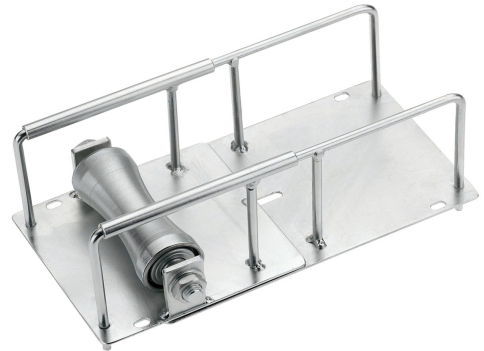

TAXIMAX, VERSTELLBAR FÜR UNTERSCHIEDLICH SPROSSEN- UND GITTERABSTÄNDE

Artikelnummer: 142760

Kabelverlegehilfen für Trassenanfänge und gerade Strecken Taximax. Verhinderung von Kabelbeschädigung bei scharfkantigen Trassenanfängen. Verwendbar auch bei Überbelegung der Kabeltrassen. Auch bei längeren Strecken ist kein weiterer Monteur notwendig! Verzinkt Metallausführung mit beidseitig kugelgelagerter Aluminiumrolle. Mit seitlichen Langlöchern zur Kabelbinderbefestigung an den Trassen (wenn mit Kabeln schon belegt). Max. Kabel-Ø 70 mm; verstellbar für unterschiedliche Sprossen- und Gitterabstände