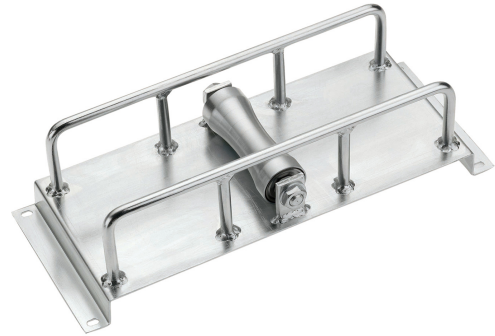

TAXIMAX MIT ABGEKANTETEM BELCH**Artikelnummer: 142762**

Kabelverlegehilfen für Trassenanfänge und gerade Strecken Taximax. Verhinderung von Kabelbeschädigung bei scharfkantigen Trassenanfängen. Verwendbar auch bei Überbelegung der Kabeltrassen. Auch bei längeren Strecken ist kein weiterer Monteur notwendig! Verzinkt Metallausführung mit beidseitig kugelgelagerter Aluminiumrolle. Mit seitlichen Langlöchern zur Kabelbinderbefestigung an den Trassen (wenn mit Kabeln schon belegt). Max. Kabel-Ø 70 mm; mit abgekantetem Blech.