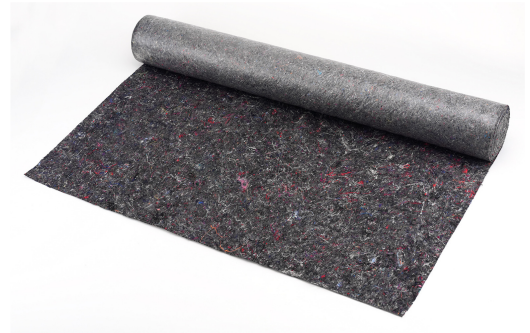

**ABDECKVLIES STANDARD, 1 ROLLE****Artikelnummer: 145010**

Abdeckvlies Standard-Saugvlies Baumwolle 180 g/m<sup>2</sup>, 1 m x 25 m, mit PE-Antirutsch-Membrane beschichtetes Vlies zum Schutz von empfindlichen Oberflächen und glatten Böden, einfach zuzuschneiden und leicht zu verlegen, mehrfach verwendbar. 1 Rolle

Merkmal	Wert
Länge	25
Werkstoff	sonstige
Farbe	grau
Breite	1
Verstärkte Kanten rundum	Nein
Mit Befestigungsösen	Nein
Materialstärke	2

GTIN: 4021103450109

CIMCO Werkzeuge GmbH & Co. KG  
Hohenhagener Straße 1 – 5  
42855 Remscheid  
Telefon +49 2191 3718-01  
info@cimco.de • cimco.de