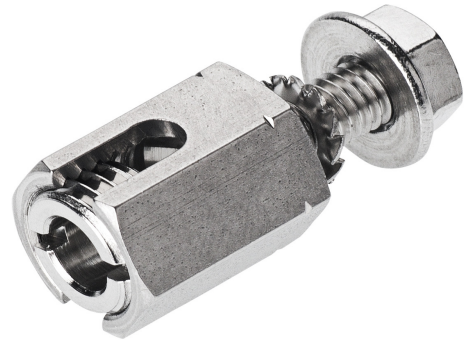

ERDUNGSKLEMME SOLFIL, BEFESTIGUNG AUF BESTEHENDER BOHRUNG, MIT BOLZEN JE BOHRUNG Ø 6 MM
Artikelnummer: 188012

Erdungsklemme SOLFIL. Die sichere und dauerhafte Lösung von CIMCO zur Erdung von PV-Paneelen. Die Wahl der einfachen und dauerhaften Sicherheit. Die Sicherung von Photovoltaikpaneelen mittels Erdung ist notwendig. Sie sollte dauerhaft sein und Schutz gegen die Auswirkungen von Blitzeinschlägen und elektromagnetischen Störungen während der gesamten Lebensdauer gewährleisten. Die Anschlussreihe bietet Ihnen Lösungen, die an die verschiedenen Arten von Photovoltaikpaneelen angepasst sind. Eine sichere Erdung entsteht, indem ein optimaler elektrischer Kontakt zwischen dem Gehäuse des Paneels und dem Erdungsleiter hergestellt wird. Die Modulrahmen sind aus Aluminium, das eloxiert ist oder dessen Oberfläche anderweitig behandelt wurde. Diese Beschichtungen schützen gegen Rost, leiten aber nicht. Dank der Serie wird elektrischer Kontakt mit dem Aluminium des Paneels möglich. Entweder durch einen Gewindegang bei den geschraubten Modellen oder gesichert durch die Gewindevertiefung durch Bolzenverbindung mit Hilfe einer Fächerscheibe, die die Eloxierung beim Festziehen abschabt. Die Verbindung wird durch das Festziehen des Erdungsleiters mit einem maximalen Querschnitt von 10 mm² gesichert. Im Falle eines isolierten Leiters ist ein Entfernen der Isolierung auf 30 mm notwendig. Die Modelle sind aus Edelstahl, wodurch der hervorragende Rostschutz und die galvanische Kompatibilität mit dem Aluminium gewährleistet sind. Befestigung auf bestehender Bohrung. Mit Bolzen je Bohrung mit einem Ø- 6 mm (0,26"

Merkmal	Wert
Oberflächenschutz	sonstige
Werkstoff	Aluminium
Ausführung	Erdungsverbinder
Breite	16
Höhe	16

CIMCO Werkzeuge GmbH & Co. KG
 Hohenhagener Straße 1 – 5
 42855 Remscheid
 Telefon +49 2191 3718-01
 info@cimco.de • cimco.de