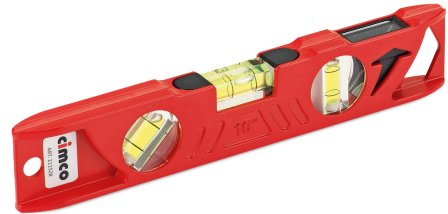

PROFI-WASSERWAAGE, PLUMB SITE DUAL VIEW
Artikelnummer: 211528

Professionelle Schaltschrank-Wasserwaage aus Aluminium-Guss, schwere Ausführung, mit Plumb Site® Dual-View Libelle, drei feste Acrylglas-Libellen, mit zwei Magneten.
Genauigkeit: 0,5 mm/m. Ausführung: 250 mm, Größe: 19x45 mm

Merkmal	Wert
Relative Messgenauigkeit	0,5
Länge	250
Werkstoff	Aluminium
Breite	20
Durchmesser	45
Magnetisch	Ja
Elektronisch	Nein
Mit Laser	Nein
Anzahl der Libellen	3
Justierbar	Nein
Messfläche gefräst	Ja