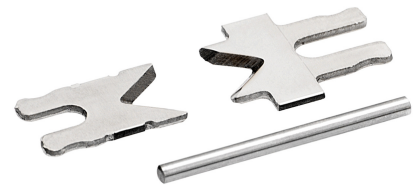

## ERSATZMESSER FÜR JOKARI® AUTOMATISCHE ABISOLIERZANGE

**Artikelnummer: 100777**

Ersatzmesser für Abisolierzange 100775

Länge (mm)	40 mm
Breite (mm)	20 mm
Höhe (mm)	10 mm
Gewicht (kg)	0,003 kg

Merkmal	Wert
Geeignet für	Abisolierer
Länge	20 mm
Werkstoff	Stahl
Breite	40 mm
Klingenform	Messerkassette
Abbrechklingen	Nein
Wellenschliffklinge	Nein