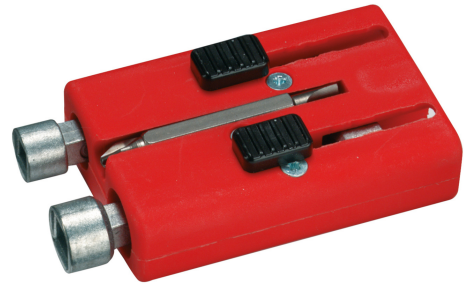

SCHALTSCHRANKSCHLÜSSEL-BOX

Artikelnummer: 112898

Schaltschrank-Schlüssel-Box, patentiertes, universelles Schließsortiment mit Bit-Aufnahme und Wendebit, in einer stabilen Kunststoff-Schiebebox, Dreikant für Aufzugsentriegelung geeignet. Mit Adapter für 1/4", für Schlitzschrauben 1,0x7 mm, Kreuzschlitzschrauben PH2, Innenvierkant 5, 7, 8 mm, Innendreikant 9 mm. Größe: 68x46x22 mm

Länge (mm)	60 mm
Breite (mm)	23 mm
Höhe (mm)	108 mm
Gewicht (kg)	0,104 kg

Merkmal	Wert
Werkstoff	Stahl
Ausführung	sonstige
Schlüsselweite	7 mm

GTIN: 4021103128985

CIMCO Werkzeuge GmbH & Co. KG
Hohenhagener Straße 1 – 5
42855 Remscheid
Telefon +49 2191 3718-01
info@cimco.de • cimco.de