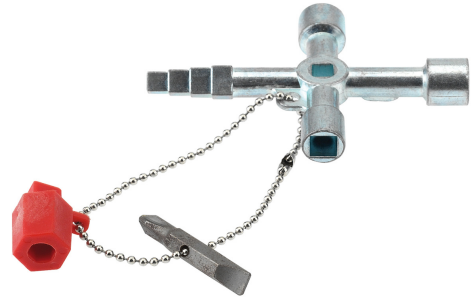

UNIVERSALSCHLÜSSEL PROFI KEY

Artikelnummer: 112922

Universalschlüssel Profi Key, patentiertes, universelles Schließsortiment aus Zinkdruckguss, in der Mittelnabe mit Heizungsentlüftungs-Schließung, für Türgriffe, Fenstergriffe, Sanitär, Neubaubereiche und technische Schließungen, inkl. Kette, Adapter und Wendebit. Adapter für 1/4 Bits und Wendebit für: Schlitzschrauben 7 mm, Kreuzschlitzschrauben PH 2, Innenvierkant 5, 7, 8 mm, Innendreikant 9 mm

Länge (mm)	160 mm
Breite (mm)	85 mm
Höhe (mm)	16 mm
Gewicht (kg)	0,08 kg

Merkmal	Wert
Werkstoff	Stahl
Ausführung	sonstige
Schlüsselweite	7 mm

GTIN: 4021103129227

CIMCO Werkzeuge GmbH & Co. KG
 Hohenagener Straße 1 – 5
 42855 Remscheid
 Telefon +49 2191 3718-01
 info@cimco.de • cimco.de