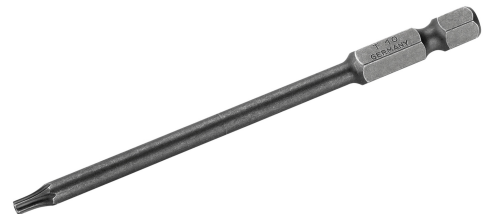

BITFLEX-BIT, STANDARD, T 15, LÄNGE 90 MM
Artikelnummer: 114574

Bitflex-Bit, die FLEX-Zone schenkt dem Bitflex eine wesentlich erhöhte Lebensdauer gegenüber herkömmlichen Standard-Bits. Bit mit 1/4" - Sechskantantrieb, Länge 2 mm, Einzelbit für Torx® -Schrauben mit Bohrung (Tamper Resistant), ohne FLEX-Zone T15, Länge 90 mm

Länge (mm)	90 mm
Breite (mm)	7 mm
Höhe (mm)	7 mm
Gewicht (kg)	0,013 kg

Merkmal	Wert
Schutzisoliert 1000 V	Nein
Gesamtlänge	90 mm
Zweiseitig	Nein
Federkugelbefestigung	Nein
Anschlussmaß	1/4 Zoll mm
Geeignet für Einsatz mit Schlag	Nein
Mit Loch	Ja
Schraubsystem	Innensechsrund mit Sicherungsstift (TR)
Bitgröße	- mm
Größe (TX)	15
Klingenbreite	- mm
Schlüsselweite	- mm
Klingenstärke	- mm
Anschlussmaß	EV006239