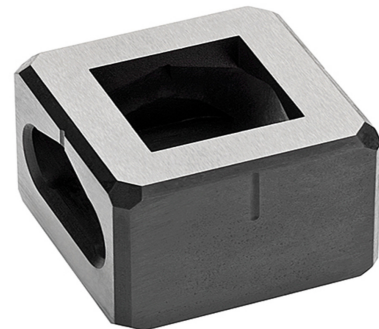

MATRIZE - ZUBEHÖR ZU SCHRAUBLOCHER QUADRAT 12,7 X 12,7 MM**Artikelnummer: 132884**

Zubehör für Schraublocher Quadrat - (CIMCO-Artikelnr. 132846)- Matrize 12,7x12,7 mm

Länge (mm)	30 mm
Breite (mm)	30 mm
Höhe (mm)	22 mm
Gewicht (kg)	0,116 kg

Merkmal	Wert
Ausführung	nur Matrize
Lochhöhe	12.7 mm
Zu bearbeitender Werkstoff	Stahl
Lochform	quadratisch
Spaltlocher	Ja
Lochdurchmesser	sonstige mm
Betätigungsart mechanisch	Ja
Betätigungsart hydraulisch	Ja
Lochbreite	12.7 mm
Lochdurchmesser	EV000154