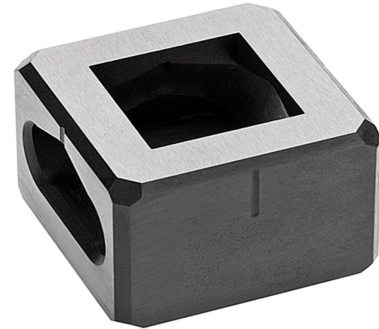

MATRIZE - ZUBEHÖR ZU SCHRAUBLOCHER QUADRAT 19,0 X 19,0 MM**Artikelnummer: 132888**

Zubehör für Schraublocher Quadrat - (CIMCO-Artikelnr. 132850) - Matrize 19,0x19,0 mm

Länge (mm) 40 mm
Breite (mm) 40 mm
Höhe (mm) 30 mm
Gewicht (kg) 0,238 kg

Merkmal	Wert
Ausführung	nur Matrize
Lochhöhe	19 mm
Zu bearbeitender Werkstoff	Stahl
Lochform	quadratisch
Spaltlocher	Ja
Lochdurchmesser	sonstige mm
Betätigungsart mechanisch	Ja
Betätigungsart hydraulisch	Ja
Lochbreite	19 mm
Lochdurchmesser	EV000154