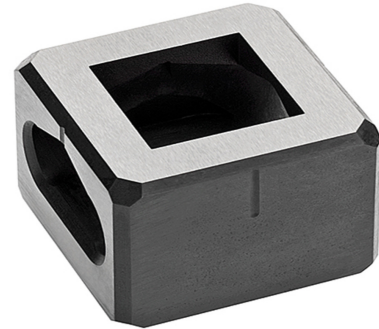

MATRIZE - ZUBEHÖR ZU SCHRAUBLOCHER QUADRAT 22,2 X 22,2 MM**Artikelnummer: 132890**

Zubehör für Schraublocher Quadrat - (CIMCO-Artikelnr. 132852) -Matritze 22,2x22,2 mm

Länge (mm) 40 mm
Breite (mm) 40 mm
Höhe (mm) 30 mm
Gewicht (kg) 0,232 kg

Merkmal	Wert
Ausführung	nur Matrize
Lochhöhe	22.2 mm
Zu bearbeitender Werkstoff	Stahl
Lochform	quadratisch
Spaltlocher	Ja
Lochdurchmesser	sonstige mm
Betätigungsart mechanisch	Ja
Betätigungsart hydraulisch	Ja
Lochbreite	22.2 mm
Lochdurchmesser	EV000154