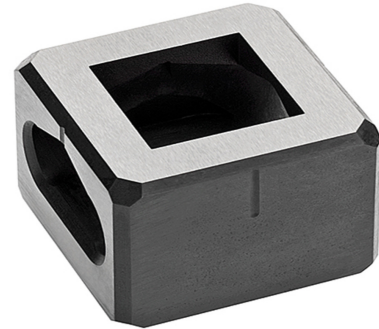

MATRIZE - ZUBEHÖR ZU SCHRAUBLOCHER QUADRAT 24,0 X 24,0 MM**Artikelnummer: 132892**

Zubehör für Schraublocher Quadrat - (CIMCO-Artikelnr. 132854) - Matritze 24,0x24,0 mm

Länge (mm) 40 mm
Breite (mm) 40 mm
Höhe (mm) 30 mm
Gewicht (kg) 0,218 kg

Merkmal	Wert
Ausführung	nur Matritze
Lochhöhe	24 mm
Zu bearbeitender Werkstoff	Stahl
Lochform	quadratisch
Spaltlocher	Ja
Lochdurchmesser	sonstige mm
Betätigungsart mechanisch	Ja
Betätigungsart hydraulisch	Ja
Lochbreite	24 mm
Lochdurchmesser	EV000154