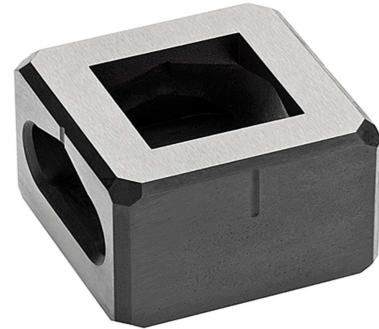

MATRIZE - ZUBEHÖR ZU SCHRAUBLOCHER QUADRAT 25,4 X 25,4 MM
Artikelnummer: 132894

Zubehör für Schraublocher Quadrat - (CIMCO-Artikelnr. 132856) - Matrize 25,4x25,4 mm

Länge (mm)	40 mm
Breite (mm)	40 mm
Höhe (mm)	30 mm
Gewicht (kg)	0,216 kg

Merkmal	Wert
Ausführung	nur Matrize
Lochhöhe	25.4 mm
Zu bearbeitender Werkstoff	Stahl
Lochform	quadratisch
Spaltlocher	Ja
Lochdurchmesser	sonstige mm
Betätigungsart mechanisch	Ja
Betätigungsart hydraulisch	Ja
Lochbreite	25.4 mm
Lochdurchmesser	EV000154