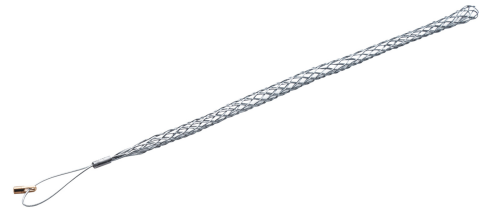

KATIMEX® KABELZIEHSTRUMPF FÜR KATI®BLITZ- UND KABELMAX®-GERÄTE, 6 - 9 MM KABEL-Ø, M 5
Artikelnummer: 142498

Katimex®Kabelziehstrümpfe aus verzinktem Stahldraht für die Hausinstallation, mit in der Schlaufe eingeflochtener Zugöse, Innengewinde M 5, passend für alle Kati®Blitz- und Kabelmax®-Geräte. Für Kabel mit einem Ø von 4-6 mm.

Länge (mm)	260 mm
Breite (mm)	15 mm
Höhe (mm)	5 mm
Gewicht (kg)	0,006 kg

Merkmal	Wert
Werkstoff	Stahl
Kopfform	sonstige
Bruchlast	- kN
Kopf-Ausführung	offen
Freidrehender Kopf	Nein
Geeignet für Kabeldurchmesser	6 mm - 9 mm
Max. Zugkraft	2 kN