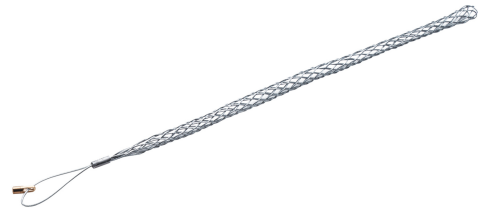

KATIMEX® KABELZIEHSTRUMPF FÜR KATI®BLITZ- UND KABELMAX®-GERÄTE, 4 - 6 MM KABEL-Ø, M 5
Artikelnummer: 142500

Katimex®Kabelziehstrümpfe aus verzinktem Stahldraht für die Hausinstallation, mit in der Schlaufe eingeflochtener Zugöse, Innengewinde M 5, passend für alle Kati®Blitz- und Kabelmax®--Geräte. Für Kabel mit einem Ø von 4-6 mm.

Länge (mm)	215 mm
Breite (mm)	20 mm
Höhe (mm)	5 mm
Gewicht (kg)	0,006 kg

Merkmal	Wert
Werkstoff	Stahl
Kopfform	sonstige
Bruchlast	- kN
Kopf-Ausführung	offen
Freidrehender Kopf	Nein
Geeignet für Kabeldurchmesser	4 mm - 6 mm
Max. Zugkraft	2 kN