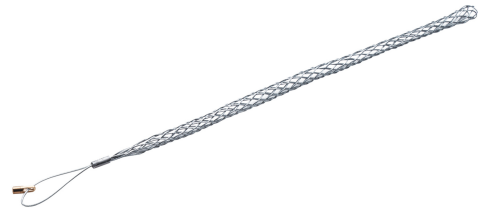

**KATIMEX® KABELZIEHSTRUMPF FÜR KATI®BLITZ- UND KABELMAX®-GERÄTE, 9 - 12 MM KABEL-Ø, M 5**
**Artikelnummer: 142501**

Katimex®Kabelziehstrümpfe aus verzinktem Stahldraht für die Hausinstallation, mit in der Schlaufe eingeflochtener Zugöse, Innengewinde M 5, passend für alle Kati®Blitz- und Kabelmax®-Geräte. Für Kabel mit einem Ø von 9-12 mm.

Länge (mm)	345 mm
Breite (mm)	25 mm
Höhe (mm)	8 mm
Gewicht (kg)	0,013 kg

Merkmal	Wert
Werkstoff	Stahl
Kopfform	sonstige
Bruchlast	- kN
Kopf-Ausführung	offen
Freidrehender Kopf	Nein
Geeignet für Kabeldurchmesser	9 mm - 12 mm
Max. Zugkraft	2 kN