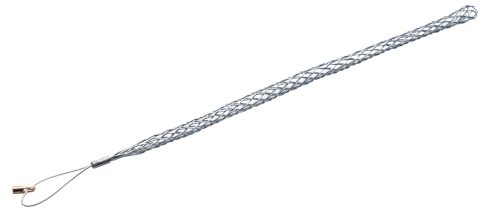

KATIMEX® KABELZIEHSTRUMPF FÜR KATI®BLITZ- UND KABELMAX®-GERÄTE, 15 - 19 MM KABEL-Ø, M 5
Artikelnummer: 142503

Katimex®Kabelziehstrümpfe aus verzinktem Stahldraht für die Hausinstallation, mit in der Schlaufe eingeflochtener Zugöse, Innengewinde M 5, passend für alle Kati®Blitz- und Kabelmax®-Geräte. Für Kabel mit einem Ø von 15-19 mm.

Länge (mm)	475 mm
Breite (mm)	25 mm
Höhe (mm)	12 mm
Gewicht (kg)	0,027 kg

Merkmal	Wert
Werkstoff	Stahl
Kopfform	sonstige
Bruchlast	- kN
Kopf-Ausführung	offen
Freidrehender Kopf	Nein
Geeignet für Kabeldurchmesser	15 mm - 19 mm
Max. Zugkraft	8.1 kN