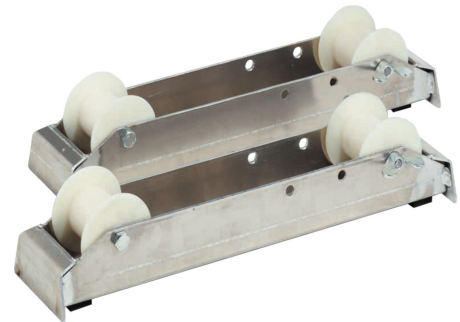

## ALU-ROLLSCHIENEN MIT KUNSTSTOFFFROLLEN

### Artikelnummer: 142698

Katimex® Aluminium-Rollschiene, mit einer Tragkraft bis 300 kg, für Kabeltrommeln jeder Breite, mit Aufrollrampe und rutschsicheren Gummifüßen, variabler Tragwalzenabstand (250 mm, 330 mm, 410 mm). Mit Kunststoffrollen, ohne Arretierung (Abrollbremse), 1 Paar

Länge (mm)	650 mm
Breite (mm)	250 mm
Höhe (mm)	125 mm
Gewicht (kg)	5,2 kg

Merkmal	Wert
Werkstoff	Aluminium
Ausführung	Rollenschiene
Montageart	freistehend
Gewicht	5 kg
Mit Tragegriff	Nein
Tragfähigkeit	300 kg
Zerlegbar	Nein
Verstellbare Breite	Ja
Max. Kabeltrommelbreite	- mm
Max. Kabeltrommeldurchmesser	- mm