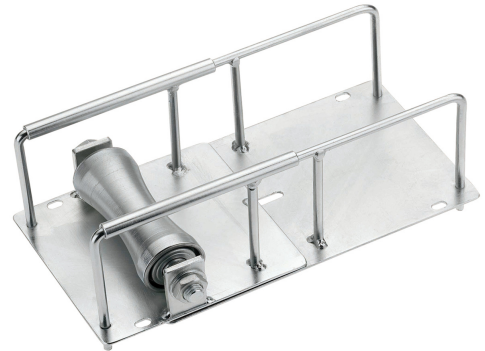

TAXIMAX, VERSTELLBAR FÜR UNTERSCHIEDLICH SPROSSEN- UND GITTERABSTÄNDE
Artikelnummer: 142760

Kabelverlegehilfen für Trassenanfänge und gerade Strecken Taximax. Verhinderung von Kabelbeschädigung bei scharfkantigen Trassenanfängen. Verwendbar auch bei Überbelegung der Kabeltrassen. Auch bei längeren Strecken ist kein weiterer Monteur notwendig! Verzinkt Metallausführung mit beidseitig kugelgelagerter Aluminiumrolle. Mit seitlichen Langlöchern zur Kabelbinderbefestigung an den Trassen (wenn mit Kabeln schon belegt). Max. Kabel-Ø 70 mm; verstellbar für unterschiedliche Sprossen- und Gitterabstände

Länge (mm)	250 mm
Breite (mm)	145 mm
Höhe (mm)	110 mm
Gewicht (kg)	1,515 kg

Merkmal	Wert
Werkstoff	sonstige
Art des Zubehörs/Ersatzteils	sonstige
Ersatzteil	Nein
Zubehör	Ja
Feststeller	Nein
Schwenkbar	Nein