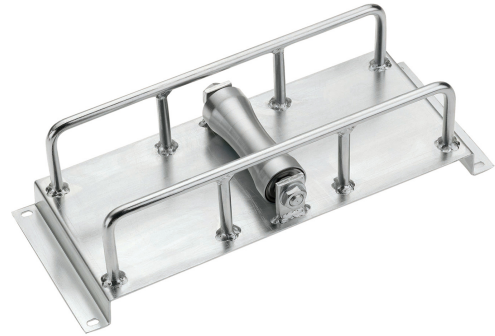

TAXIMAX MIT ABGEKANTETEM BELCH

Artikelnummer: 142762

Kabelverlegehilfen für Trassenanfänge und gerade Strecken Taximax. Verhinderung von Kabelbeschädigung bei scharfkantigen Trassenanfängen. Verwendbar auch bei Überbelegung der Kabeltrassen. Auch bei längeren Strecken ist kein weiterer Monteur notwendig! Verzinkt Metallausführung mit beidseitig kugelgelagerter Aluminiumrolle. Mit seitlichen Langlöchern zur Kabelbinderbefestigung an den Trassen (wenn mit Kabeln schon belegt). Max. Kabel-Ø 70 mm; mit abgekantetem Blech.

Länge (mm)	375 mm
Breite (mm)	150 mm
Höhe (mm)	110 mm
Gewicht (kg)	2,27 kg

Merkmal	Wert
Werkstoff	sonstige
Art des Zubehörs/Ersatzteils	sonstige
Ersatzteil	Nein
Zubehör	Ja
Feststeller	Nein
Schwenkbar	Nein