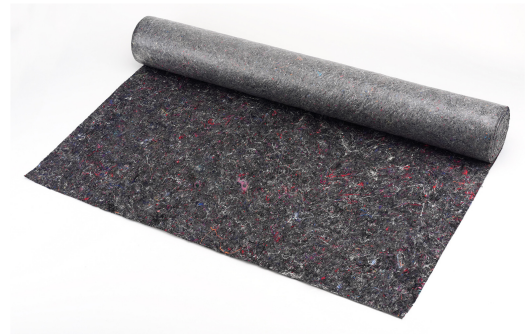

ABDECKVLIES STANDARD, 1 ROLLE

Artikelnummer: 145010

Abdeckvlies Standard-Saugvlies Baumwolle 180 g/m², 1 mx25 m, mit PE-Antirutsch-Membrane beschichtetes Vlies zum Schutz von empfindlichen Oberflächen und glatten Böden, einfach zuzuschneiden und leicht zu verlegen, mehrfach verwendbar. 1 Rolle

Länge (mm)	1010 mm
Breite (mm)	190 mm
Höhe (mm)	190 mm
Gewicht (kg)	4,33 kg

Merkmal	Wert
Länge	25 m
Werkstoff	sonstige
Farbe	grau
Breite	1 m
Verstärkte Kanten rundum	Nein
Mit Befestigungsösen	Nein
Materialstärke	2 mm
Spezifisches Gewicht	- g/m ²