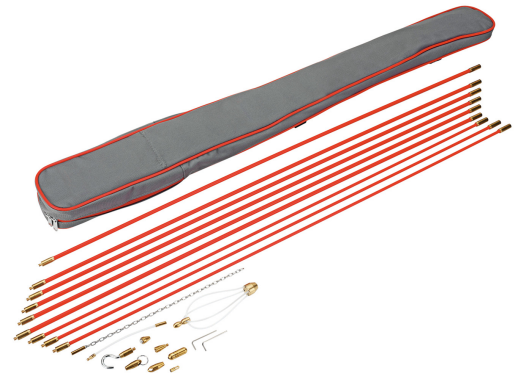

KATIMEX® GLASFASER-SCHUBSTANGENSET, 21-TEILIG

Artikelnummer: 146270

Katimex® Glasfaser-Schubstangen-Sortiment; die Perfekte Lösung um Kabel in Zwischendecken oder beengten Räumen zu verlegen. Mit jeweils einer M5 Innen- bzw. Außengewindehülse am Ende der Schubstange für eine beliebige Verlängerung. Inklusive LED-Leuchtaufsatz für ausreichend Licht und einem Gleitauflauf bei Hindernissen. Lieferung in praktischer Tasche mit Befestigungsmöglichkeit (z. B. an Leitern). Auch ohne vorhandene Kabelschächte, Leerrohre oder andere Kabelführungen. 21-Teilig; Inhalt: 3 Schubstangen mit einem \varnothing von 6 mm, Länge 1 m, 7 Schubstangen mit einem \varnothing von 8 mm, Länge 1 m, 1 Gleitauflauf, 1 LED-Lampe 3 Schubstangen Durchmesser 6 mm Länge 1 m, 3 Schubstangen Durchmesser 8 mm Länge 1 m, 1 Gleitauflauf, 1 LED Lampe, 1 Führungskopf mit Ring, 1 Haken, 1 Führungskopf, 1 Kette, 1 Zugkopf, 1 Magnet, 1 Flex-Stab 15cm, 1 Adapter von M6 auf M5, 1 Zubehörtasche.

Länge (mm)	1100 mm
Breite (mm)	130 mm
Höhe (mm)	90 mm
Gewicht (kg)	2 kg

Merkmal	Wert
Art des Zubehörs/Ersatzteils	sonstige
Ersatzteil	Ja
Zubehör	Ja

GTIN: 4021103462706

CIMCO Werkzeuge GmbH & Co. KG
 Hohenhagener Straße 1 – 5
 42855 Remscheid
 Telefon +49 2191 3718-01
 info@cimco.de • cimco.de