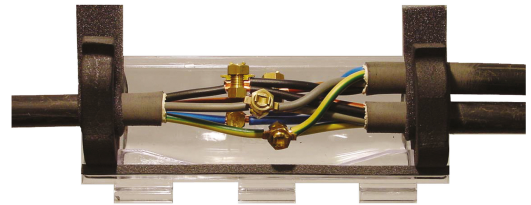

1 KV GIESSHARZMUFFEN-SET AVM 40-175 D

Artikelnummer: 184660

Das 1 KV Gießharzmuffen-Set AVM 40-175 D ist ideal für die sichere und dauerhafte Verbindung von Kabeln mit einem Leiterquerschnitt von $3 \times 1,5 \text{ mm}^2$ bis $5 \times 6 \text{ mm}^2$ bei Durchgangsverbindungen und $3 \times 1,5 \text{ mm}^2$ bis $5 \times 4 \text{ mm}^2$ bei Abzweigverbindungen. Das Set beinhaltet ein Muffengehäuse, Polyurethan-Gießharz und Härter (0,225 kg), ein Paar Einmal-Handschuhe, einen Spachtel, zwei Schaumstoffdichtungen und Schleifpapier.

Länge (mm)	207 mm
Breite (mm)	80 mm
Höhe (mm)	145 mm
Gewicht (kg)	0,55 kg

Merkmal	Wert
Geeignet für	sonstige
Ausführung	Gießharz
Halogenfrei	Nein
Typ	sonstige
Bergbauzulassung	Nein
Leiternennquerschnitt Hauptkabel	$1,5 \text{ mm}^2 - 6 \text{ mm}^2$
Leiternennquerschnitt Abzweigkabel	$1,5 \text{ mm}^2 - 4 \text{ mm}^2$
Anzahl der Leiter	4
Verbindungszubehör mitgeliefert	ohne