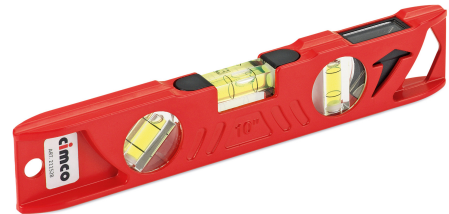

PROFI-WASSERWAAGE, PLUMB SITE DUAL VIEW
Artikelnummer: 211528

Professionelle Schaltschrank-Wasserwaage aus Aluminium-Guss, schwere Ausführung, mit Plumb Site® Dual-View Libelle, drei feste Acrylglas-Libellen, mit zwei Magneten.
Genauigkeit: 0,5 mm/m. Ausführung: 250 mm, Größe: 19x45 mm

Länge (mm)	250 mm
Breite (mm)	46 mm
Höhe (mm)	20 mm
Gewicht (kg)	0,3 kg

Merkmal	Wert
Relative Messgenauigkeit	0.5 mm/m
Länge	250 mm
Werkstoff	Aluminium
Breite	20 mm
Durchmesser	45 mm
Magnetisch	Ja
Elektronisch	Nein
Mit Laser	Nein
Anzahl der Libellen	3
Justierbar	Nein
Messfläche gefräst	Ja