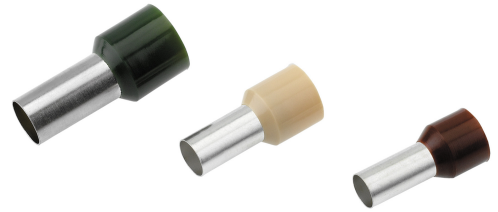

ADERENDHÜLSE ISOLIERT 10 MM²/12 MM, FR 2, ELFENBEIN
Article number: 187230

Length (mm)	20 mm
Width (mm)	8 mm
Height (mm)	20 mm
Weight (kg)	0,00049 kg

Attribute	Value
Isoliert	Yes
Werkstoff	Kupfer
Oberflächenschutz	verzinkt
Bauform	Standard
Nennquerschnitt	10 mm ²
Hülsenlänge	12 mm
Gesamtlänge	22 mm
Werkstoff der Isolation	Polypropylen (PP)
Halogenfrei	Yes
Farbe	sonstige
Für kurzschlussfeste Leitungen	No
Mit Kennzeichnungsfahne	No
Bandware	No