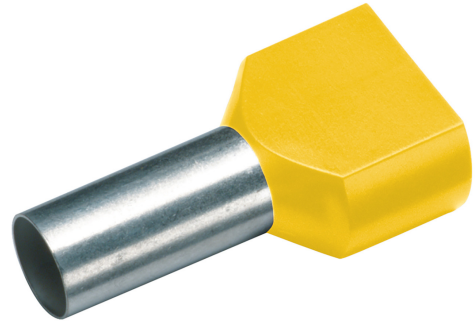

ZWILLINGS-ADERENDHÜLSE 2 X 1,0 MM²/8 MM, FR 1, GELB
Article number: 187735

Length (mm)	15 mm
Width (mm)	3,7 mm
Height (mm)	15 mm
Weight (kg)	0,00014 kg

Attribute	Value
Isoliert	Yes
Werkstoff	Kupfer
Oberflächenschutz	verzinkt
Bauform	Zwillings-Adereindhülse
Nennquerschnitt	1 mm ²
Hülsenlänge	8 mm
Gesamtlänge	15 mm
Werkstoff der Isolation	Polypropylen (PP)
Halogenfrei	Yes
Farbe	gelb
Für kurzschlussfeste Leitungen	No
Mit Kennzeichnungsfahne	No
Bandware	No