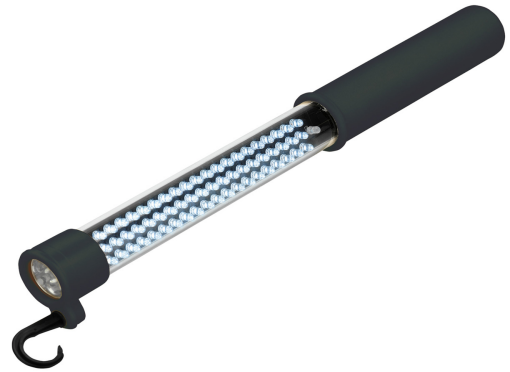

## LED-WERKLAMP

**Artikelnummer: 111522**

---

LED werklamp Ideaal voor gebruik in het huishouden, werkplaats, garage, bouwplaats, camping, boot, etc. Deze innovatieve LED werklamp vervangt de conventionele neon staaflampen dankzij de vele voordelen. Met 60 (staaflamp) plus 9 (zaklamp) witte LED's overtuigt de lamp door een hoge opbrengst van helder, gelijkmatig en gericht licht, eenvoudige bediening met slechts één drukknopschakelaar, onbeperkte bewegingsvrijheid dankzij snoerloos gebruik met geïntegreerde oplaadbare accu (7,2 V NiMH), oplaadbaar via 230 Volt/50 Hz oplader en 12 Volt sigarettenaansteker (oplaadtijd ca. 1,5 uur), zeer laag stroomverbruik voor lange lichtduur (ca. 5 tot 8 uur per modus), schokbestendige, olie-, spatwater- en stofdichte behuizing (IP 54) van polycarbonaat met antislip rubberen handgreep, handig en licht: lengte 410 mm, Ø 41 mm, gewicht 470 g.

Lengte (mm)	250 mm
Breedte (mm)	63 mm
Hoogte (mm)	565 mm
Gewicht (kg)	1,1 kg

CIMCO Werkzeuge GmbH & Co. KG  
Hohenhagener Straße 1 – 5  
42855 Remscheid  
Telefon +49 2191 3718-01  
info@cimco.de • cimco.de

Kenmerk	Waarde
Beschermingsklasse (IP)	IPX5
Lengte	410 mm
Materiaal	Kunststoff
Uitvoering	sonstige
Kleur behuizing	sonstige
Met lichtbron	Ja
Lichtbron	LED nicht austauschbar
Totaal gewicht	1100 g
Geleverd met batterijen	Ja
Instelbare lichtstroom	nein
Type batterij	Akku fest eingebaut
Oplaadbaar	Ja
ANSI	sonstige