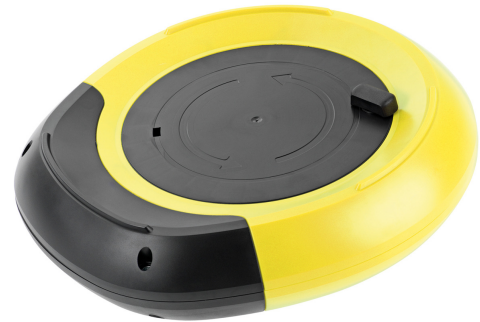

KATI BLITZ ORTUNG 2.0, 30M

Artikelnummer: 144630

Kati Blitz Ortung 2.0, 30 m, kabeltrekker zoals Kati Blitz 2.0, echter aanvullend met lokaliseringsfunctie (aansluiting aan de voorzijde). Binnenliggende, beschermde sleep-ringoverbrenging. Gericht vinden en volgen van het buisverloop of van blokkeringen. Met beproefd Polykat-glasvezelprofiel in slagvaste behuizing. Met ingebouwd accessoiresortiment bestaande uit 2 geleidingskoppen met een diameter van 7 en 10 mm, 2 beginhulzen 2.0 en 2 beginhulzen 2.0 op de band, 3 verbindingshulzen, 5 trekogen, 1 kabeltrekkous met een diameter van 6 - 9 mm, 1 flacon glasvezellijm (3 g). 30 m

Lengte (mm)	330 mm
Breedte (mm)	270 mm
Hoogte (mm)	80 mm
Gewicht (kg)	1,2 kg

Kenmerk	Waarde
Lengte	30 m
Materiaal	sonstige
Materiële kwaliteit	Polyamid (PA)
Kleur	gelb
Vorm	rund
Schroefdraadverbinding	Ja
Hoofdvorm	oval
Verdraaid	Nee
Diameter van kabelgeleidingskop	10 mm
Toepassingsgebied	Installationsrohr
Breedte/diameter van de trekdraad	3 mm
Materiaaldikte van de trekdraad	3 mm
Draagmethode	Gehäuse
Diameter trommel/ring	- mm
Breukbelasting	407 kg