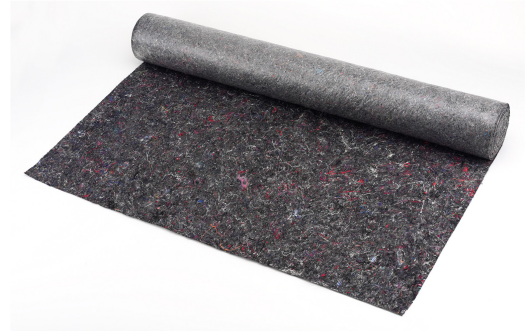

AFDEKFOLIE STANDAARD, 1M X 25M

Artikelnummer: 145010

Afdekvlies standaard. Zuigvlies. Katoen 180 g/m². 1 m x 25 m, met PE-antislipmembraan gecoat vlies ter bescherming van gevoelige oppervlakken en gladde vloeren, eenvoudig op maat te snijden en te leggen, meerdere keren te gebruiken.

Lengte (mm)	1010 mm
Breedte (mm)	190 mm
Hoogte (mm)	190 mm
Gewicht (kg)	4,33 kg

Kenmerk	Waarde
Lengte	25 m
Materiaal	sonstige
Kleur	grau
Breedte	1 m
Rondom versterkte randen	Nee
Met bevestigingsogen	Nee
Materiaaldikte	2 mm
Specifiek gewicht	- g/m ²