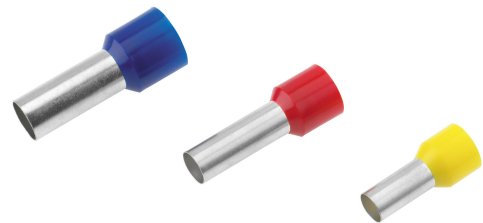

**GEÏSOLEERDE ADEREINDHULS, DIN 46228, 95MM<sup>2</sup>, LENGTE 25MM, \*ROOD**
**Artikelnummer: 182376**

Geïsoleerde adereindhulzen conform DIN 46228, deel 4 en speciale afmetingen diameter 95 mm<sup>2</sup>, lengte zonder isolatie 25, totale lengte 44, D1 14,7, S1 0,4, S2 0,6, D2 18, isolatiekleur rood, gewicht per 100 stuks 0,67

Lengte (mm)	220 mm
Breedte (mm)	190 mm
Hoogte (mm)	20 mm
Gewicht (kg)	0,00668 kg

Kenmerk	Waarde
Nominale doorsnede	95 mm <sup>2</sup>
Bescherming van het oppervlak	sonstige
Materiaal	Kupfer
Kleur	rot
Geïsoleerd	Ja
Halogeenvrij	Ja
Stripartikelen	Nee
Totale lengte	44 mm
Ontwerp	Standard
Voor kortsluitvaste kabels	Nee
Isolatiemateriaal	Polypropylen (PP)
Mouwlengte	25 mm
Met etiketteringsvlag	Nee
AWG-maat	0